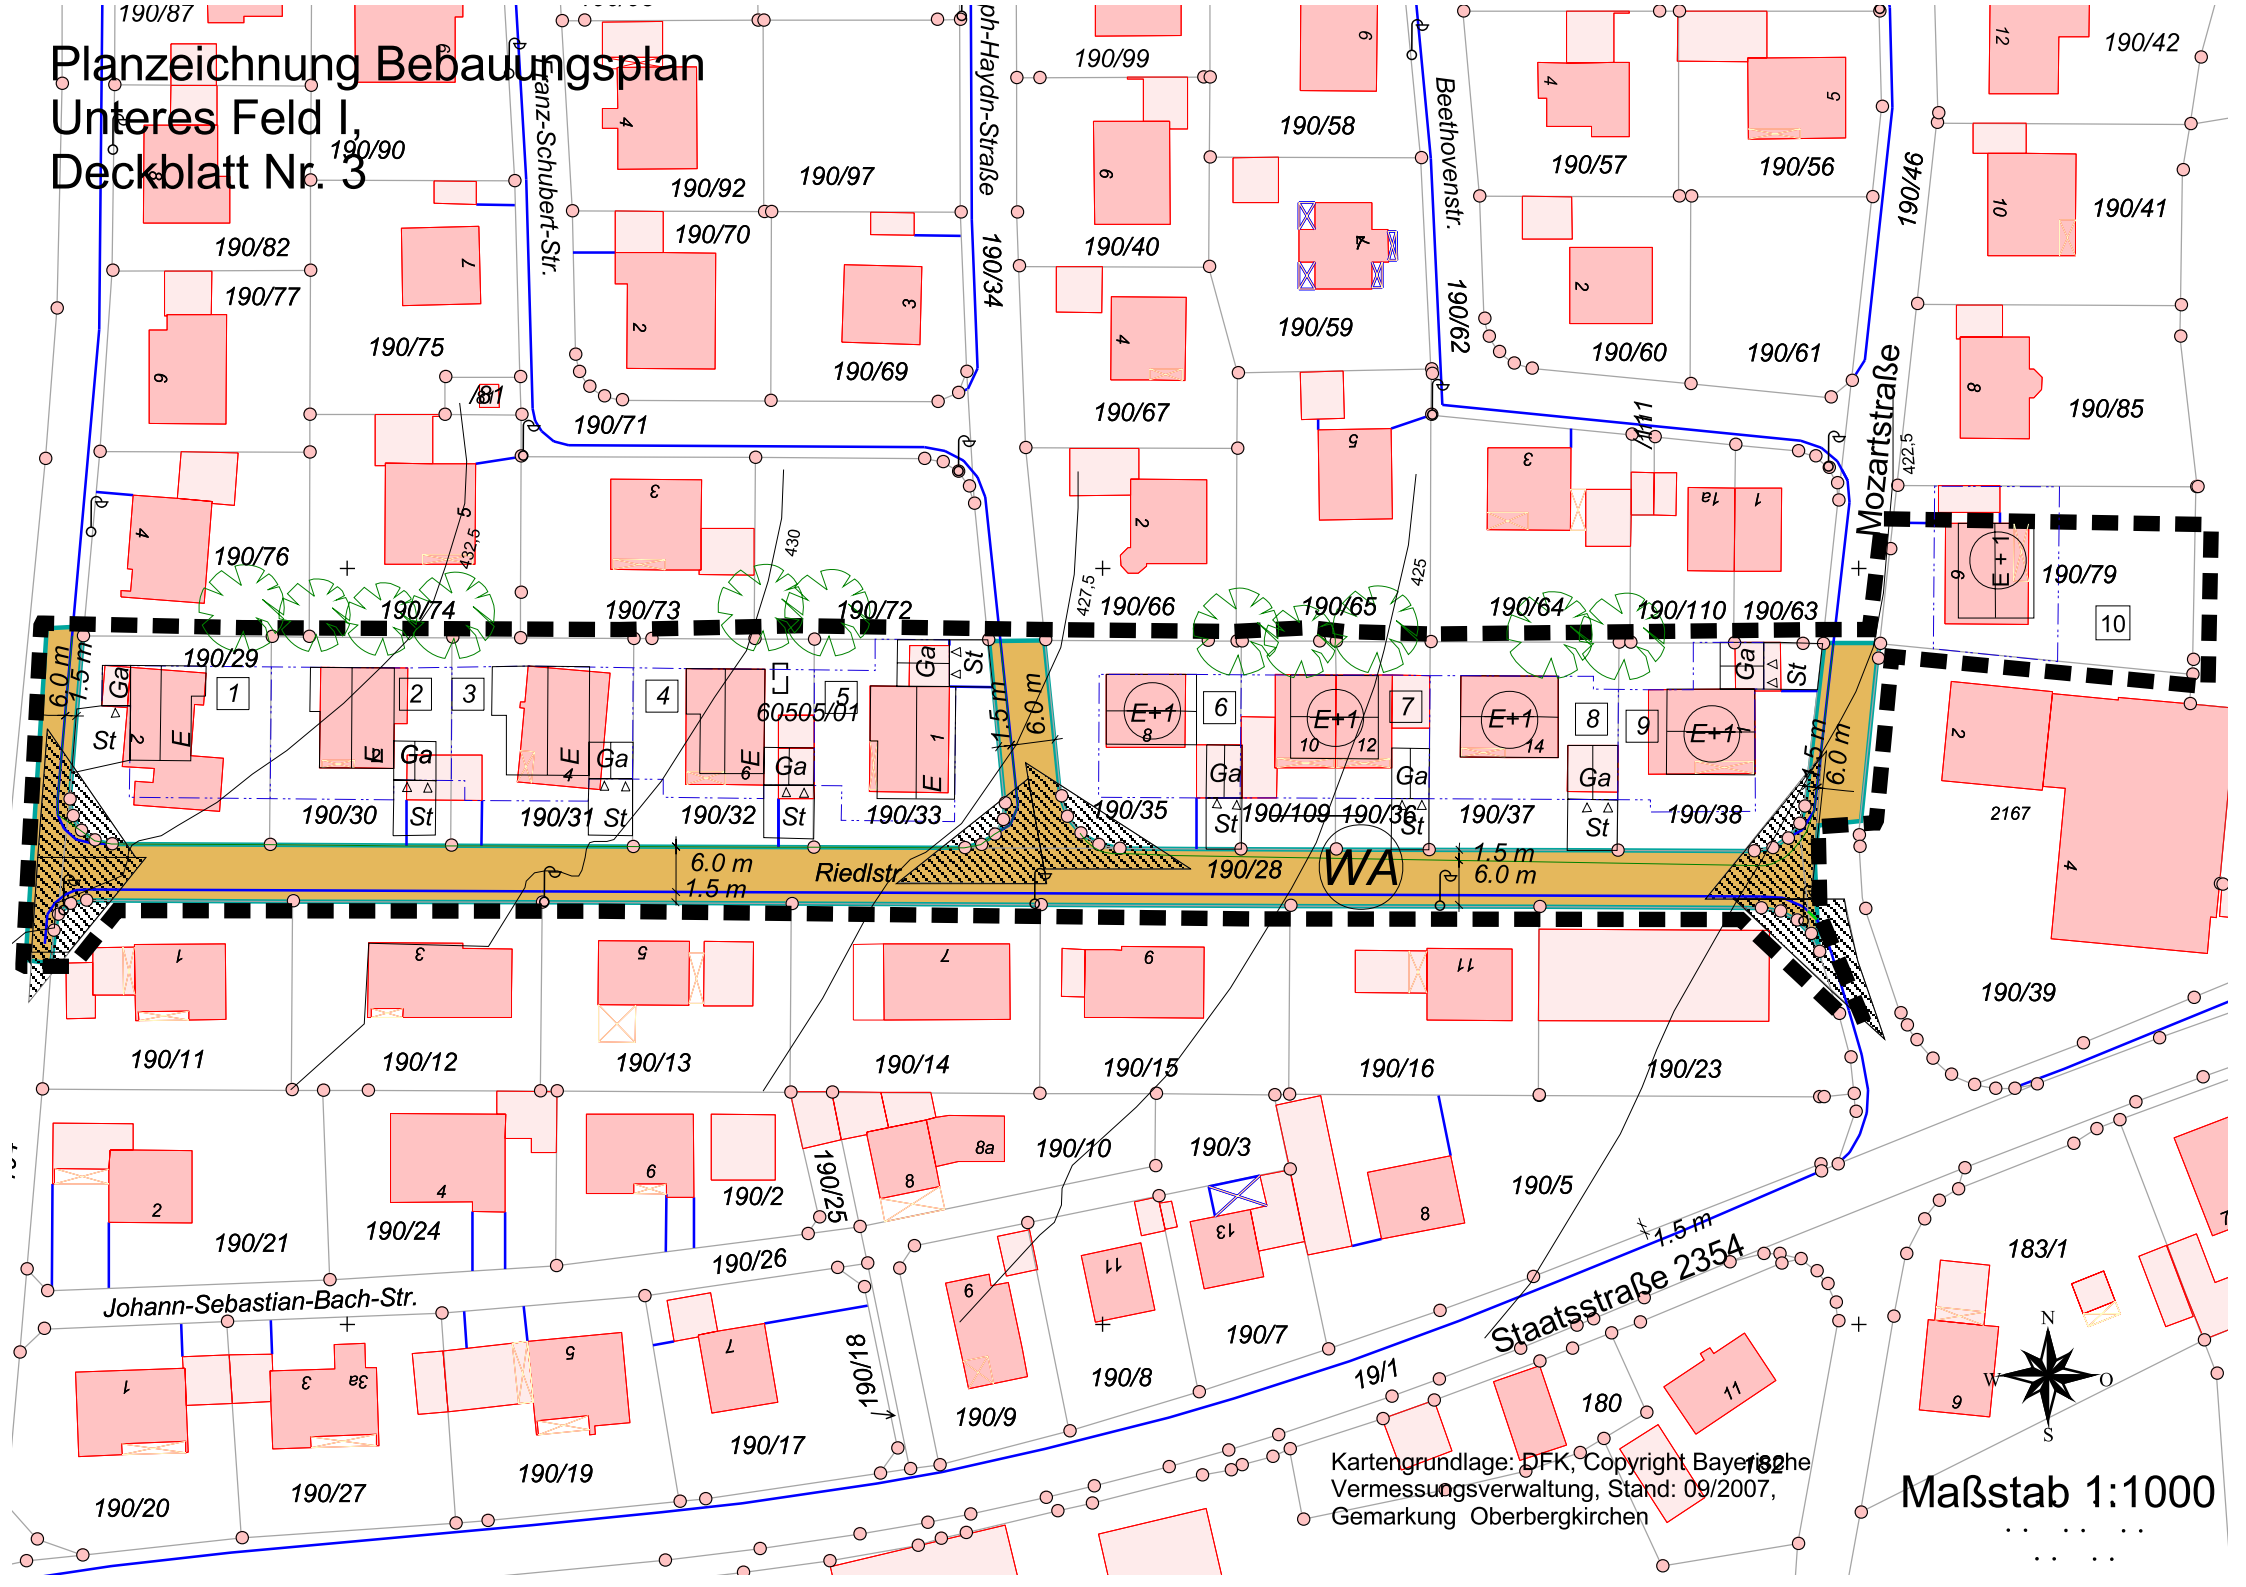

Planzeichnung Bebauungsplan

Unteres Feld I,

Deckblatt Nr. 3

Kartengrundlage: DFK, Copyright Bayerische Vermessungsverwaltung, Stand: 09/2007, Gemarkung Oberbergkirchen

Maßstab 1:1000