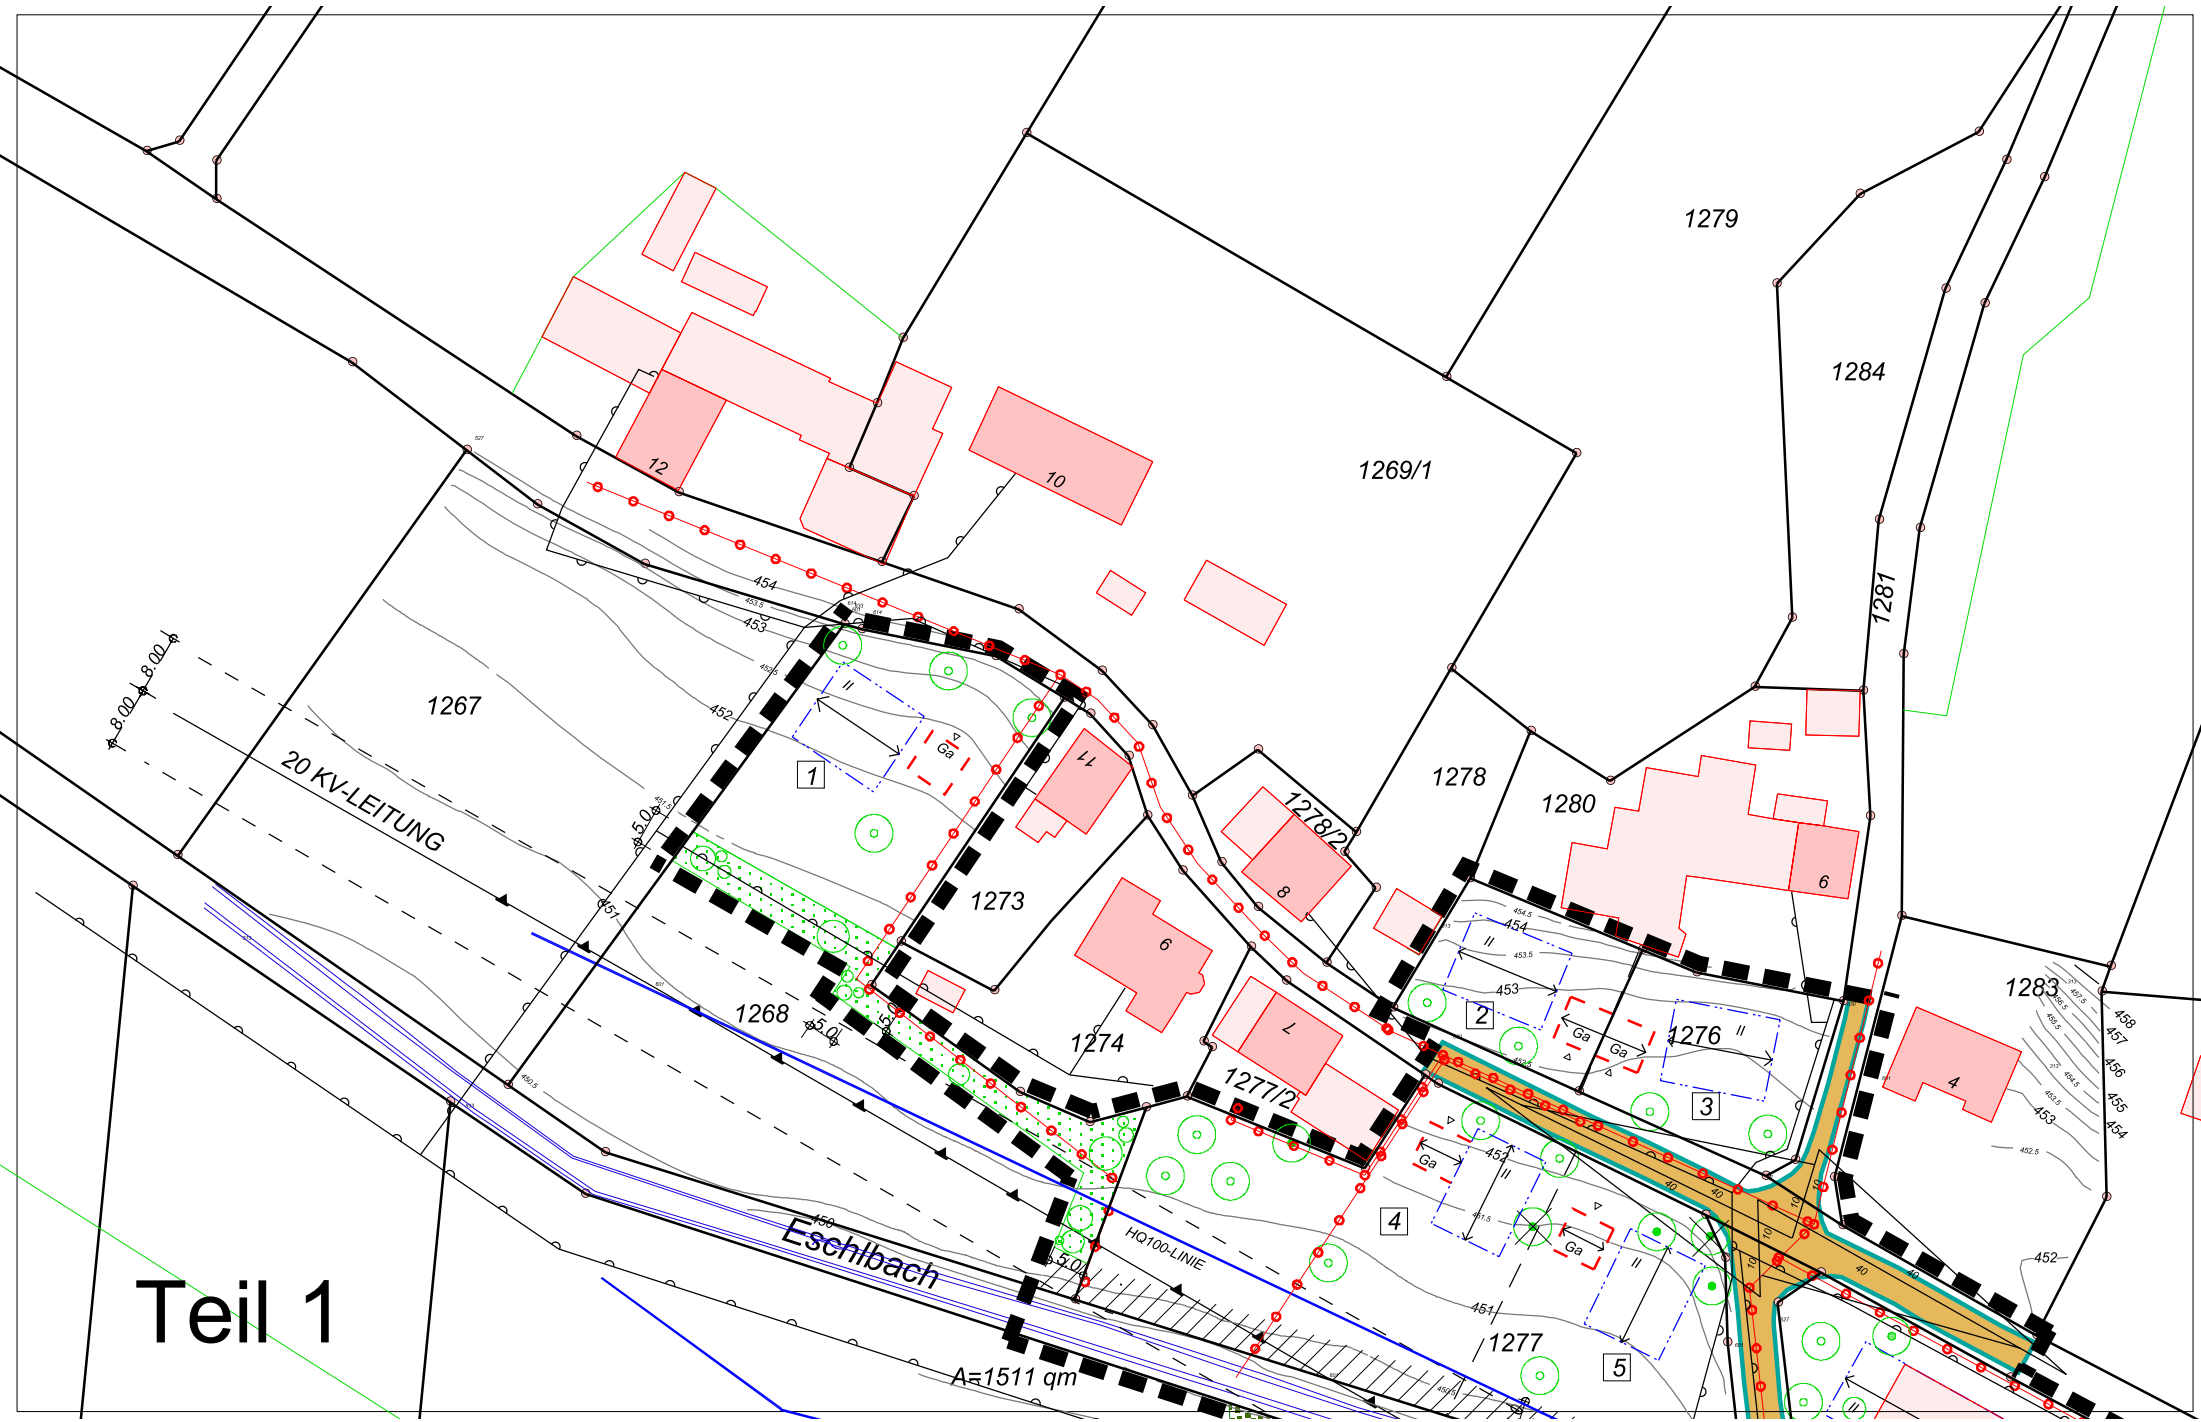

Planzeichnung

Maßstab 1:2000

Kartengrundlage: DFK, Copyright Bayerische Vermessungsverwaltung, Stand: 22.09.2009, Gemarkung Schönberg

Teil 1

Planzeichnung

Maßstab 1:1000

Kartengrundlage: DFK, Copyright Bayerische Vermessungsverwaltung, Stand: 22.09.2009, Gemarkung Schönberg

Teil 2

Planzeichnung

Maßstab 1:1000

Kartengrundlage: DFK, Copyright Bayerische Vermessungsverwaltung, Stand: 22.09.2009, Gemarkung Schönberg