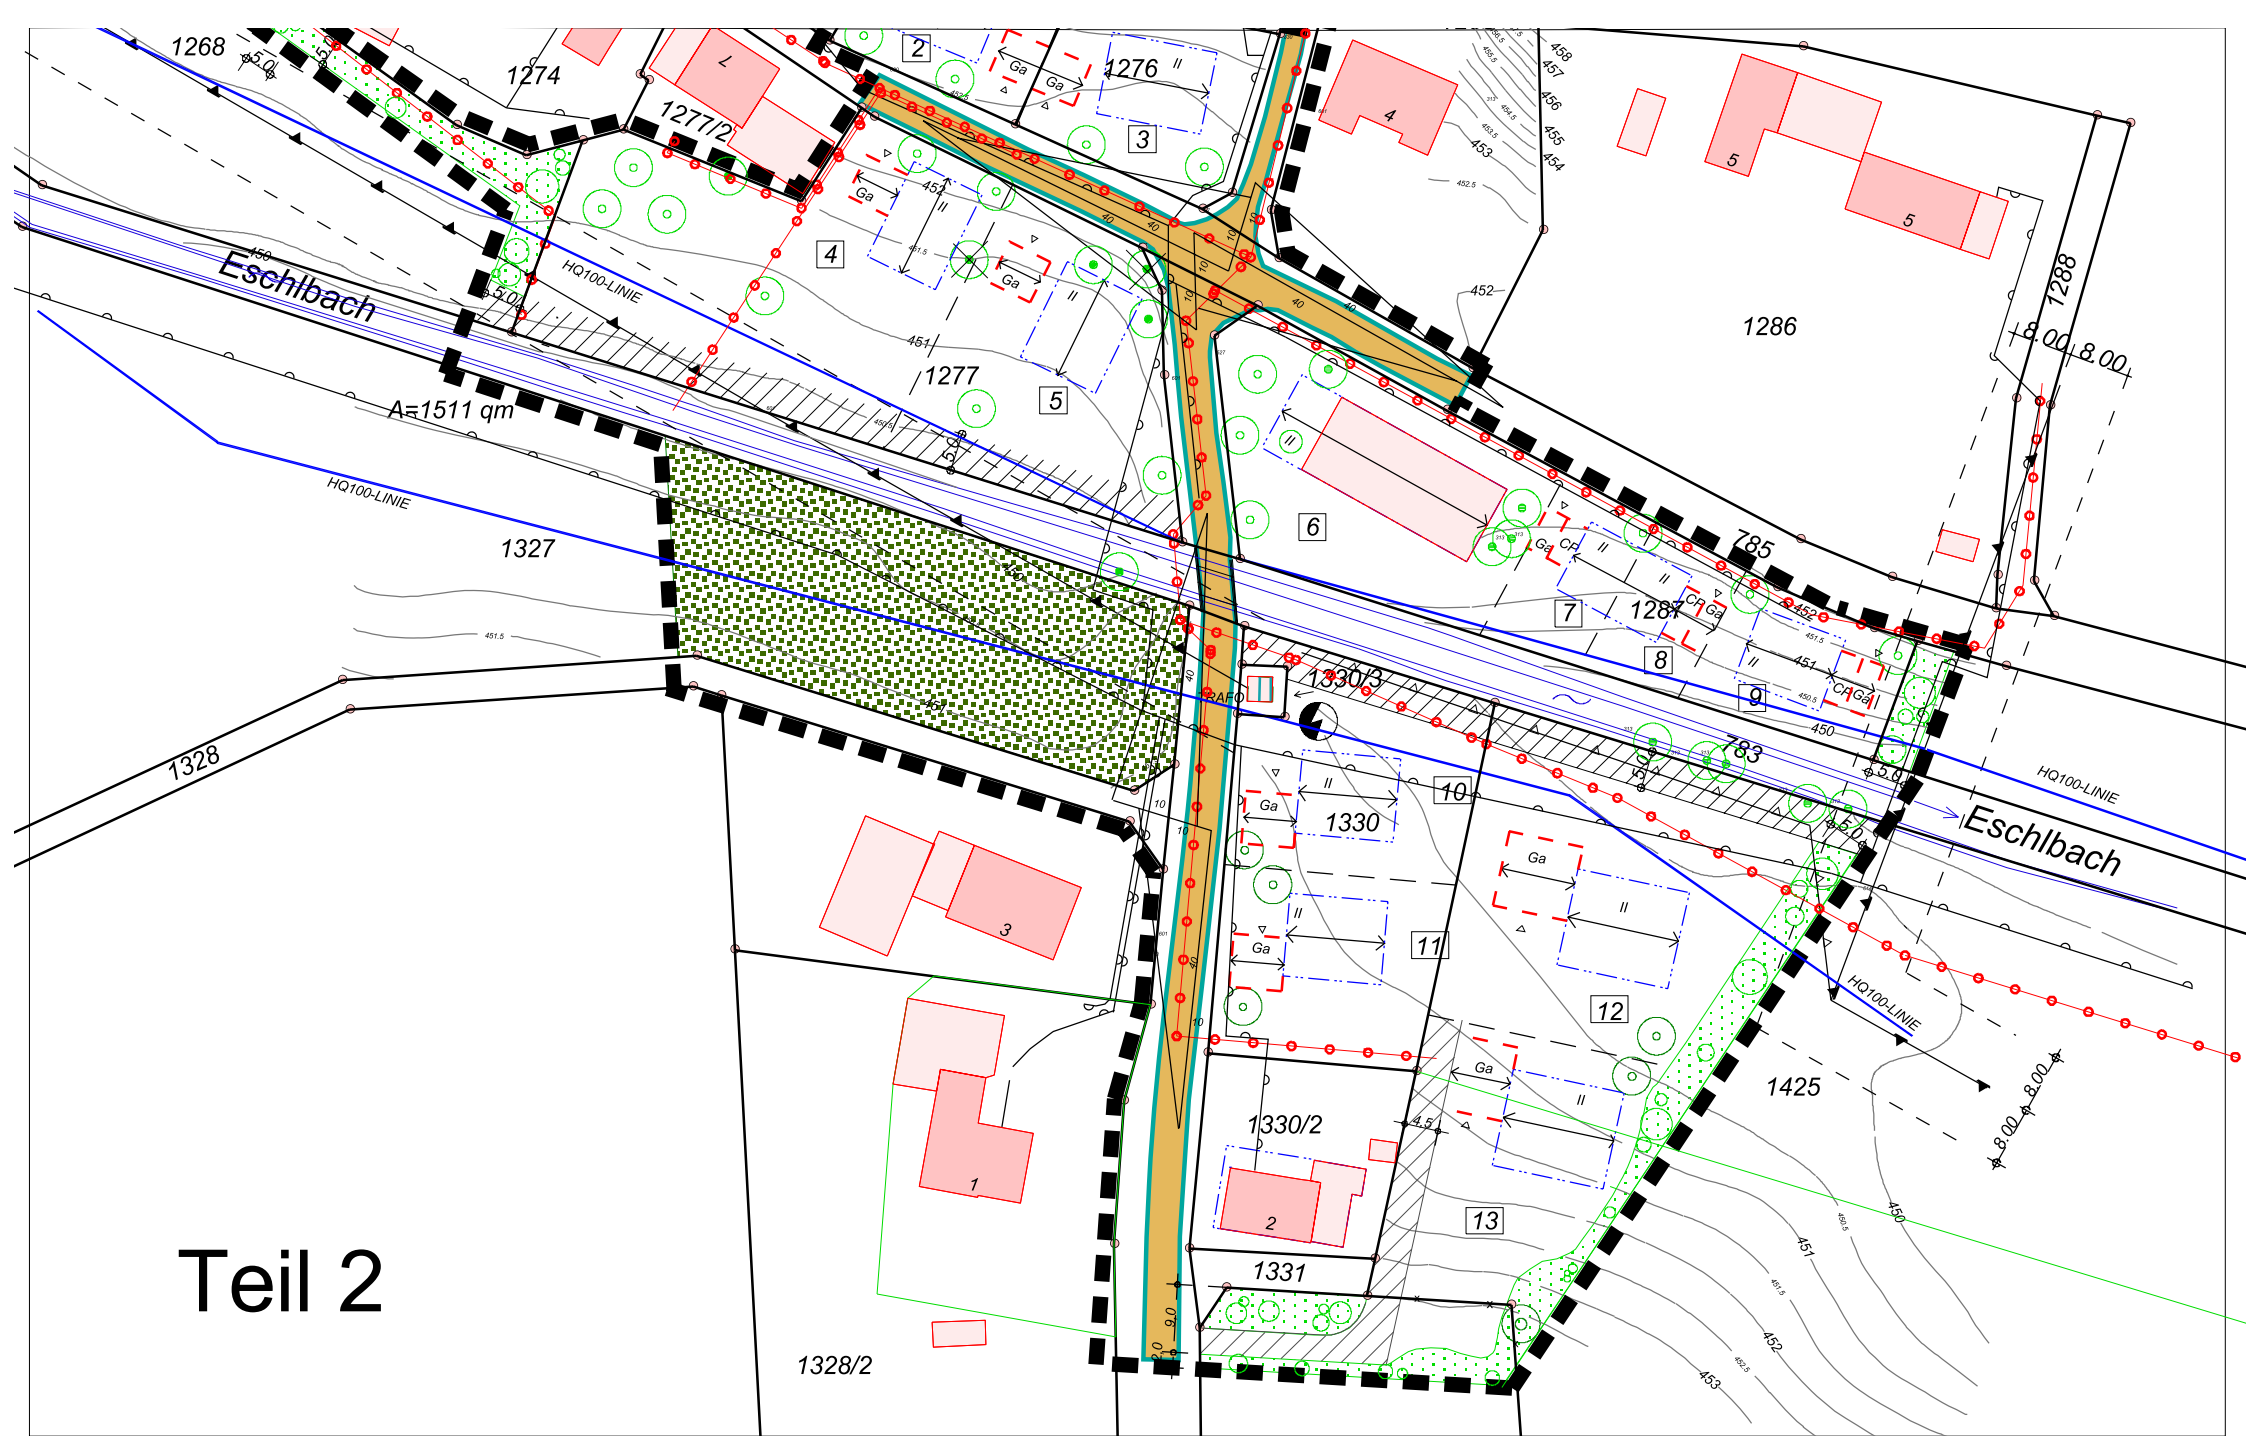

Planzeichnung

Maßstab 1:2000

Kartengrundlage: DFK, Copyright Bayerische Vermessungsverwaltung, Stand: 22.09.2009, Gemarkung Schönberg

Teil 1

Planzeichnung

Maßstab 1:1000

Kartengrundlage: DFK, Copyright Bayerische Vermessungsverwaltung, Stand: 22.09.2009, Gemarkung Schönberg

Teil 2

Planzeichnung

Maßstab 1:1000

Kartengrundlage: DFK, Copyright Bayerische Vermessungsverwaltung, Stand: 22.09.2009, Gemarkung Schönberg